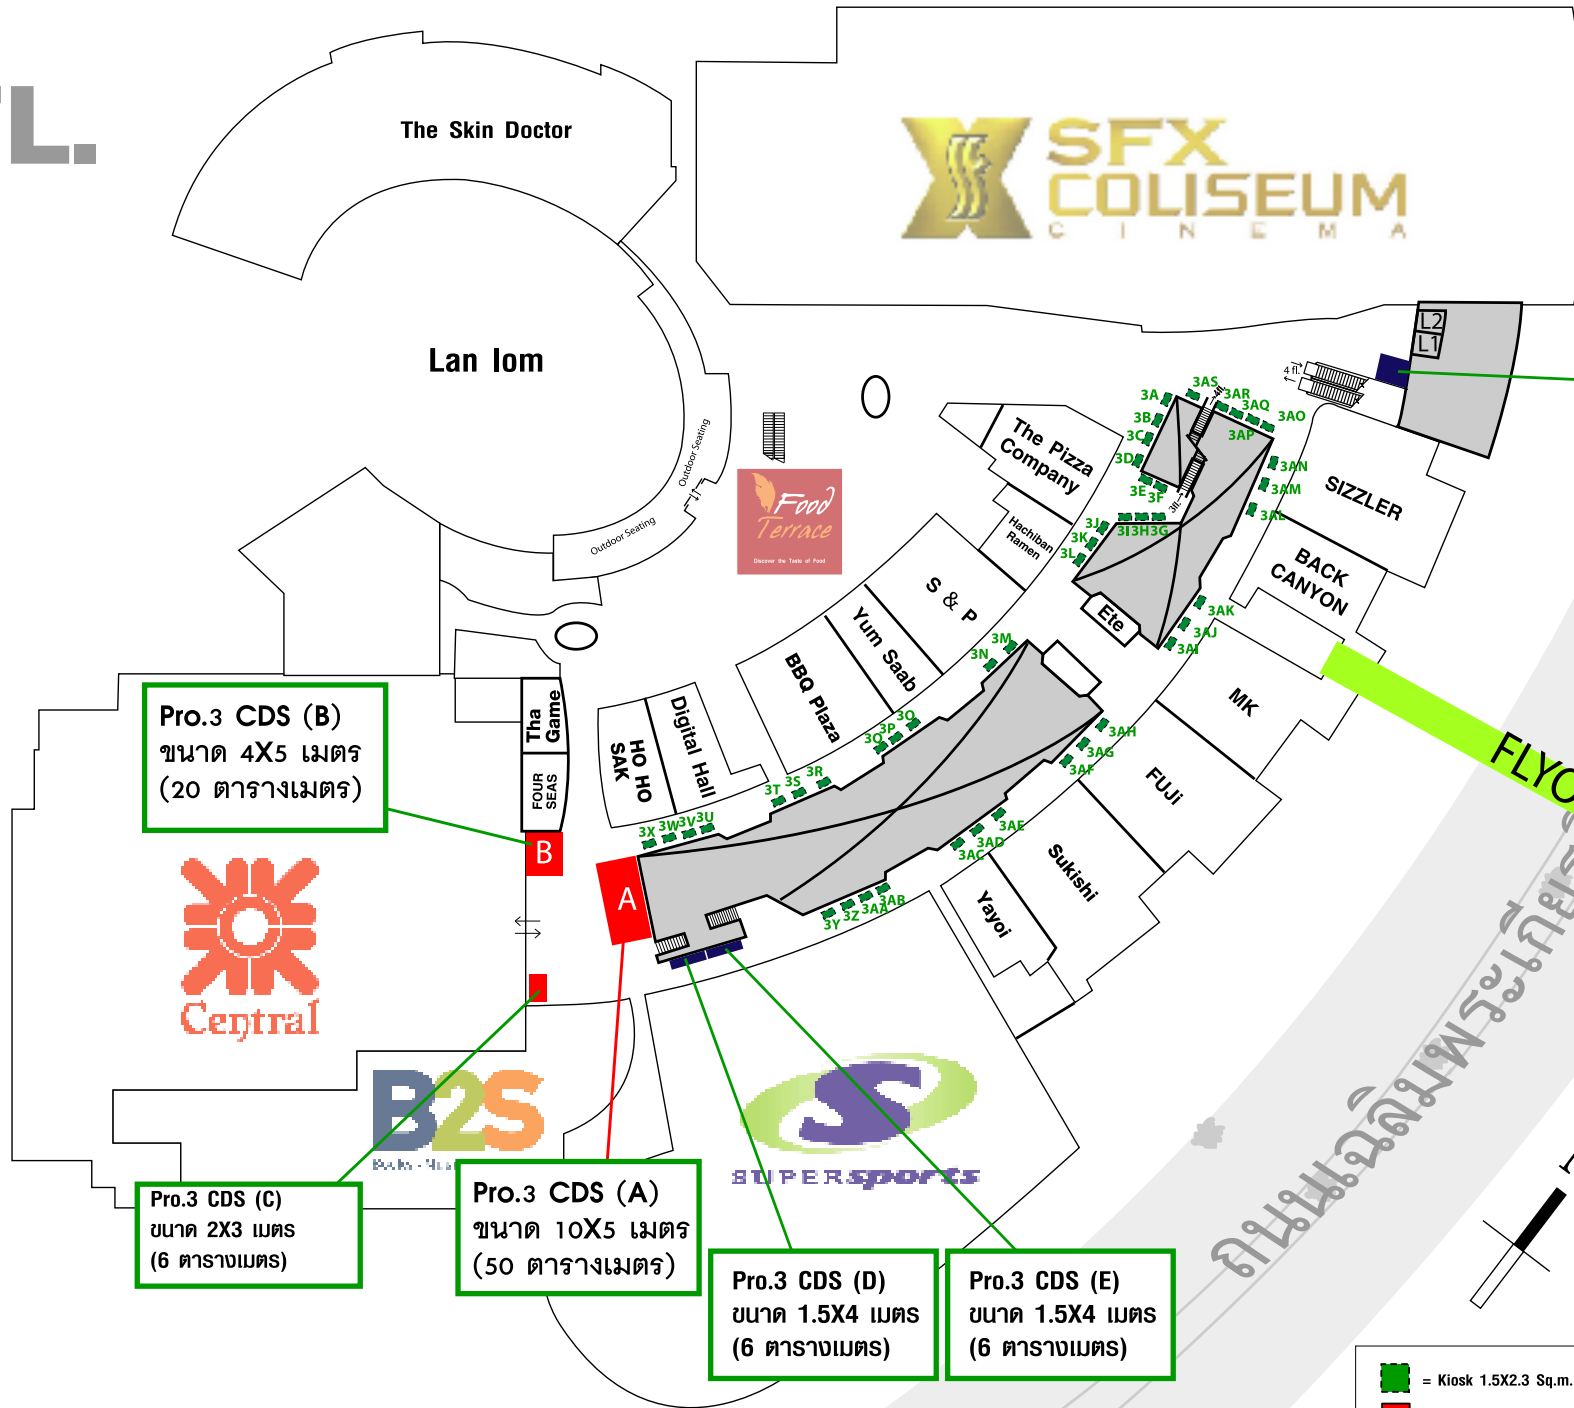

3rd FL.

แผนผังจุดติดตั้ง

Pro.3 SFX
ขนาด 3X3 เมตร
(9 ตารางเมตร)

Pro.3 CDS (B)
ขนาด 4X5 เมตร
(20 ตารางเมตร)

Pro.3 CDS (C)
ขนาด 2X3 เมตร
(6 ตารางเมตร)

Pro.3 CDS (A)
ขนาด 10X5 เมตร
(50 ตารางเมตร)

Pro.3 CDS (D)
ขนาด 1.5X4 เมตร
(6 ตารางเมตร)

Pro.3 CDS (E)
ขนาด 1.5X4 เมตร
(6 ตารางเมตร)

- = Kiosk 1.5X2.3 Sq.m.
- = Permanent
- = จุดค่าที่มุนเวียน

Home Works
Phuket

ถนนเฉลิมพระเกียรติ